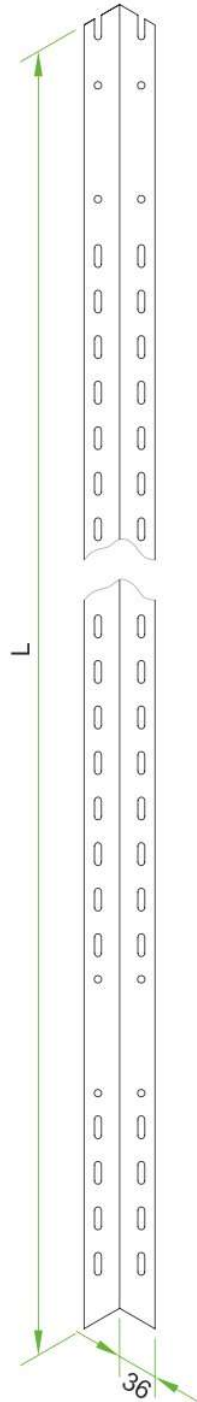

Augstums(mm)

Artikula Nr.

L=1740

1080.14.001

L=1860

1080.14.001-01

L=1980

1080.14.001-02

L=2100

1080.14.001-03

L=2220

1080.14.001-04

L=2340

1080.14.001-05

L=2460

1080.14.001-06

ARS

Arhīva plauktu sistēmas

	Modulis (mm)	Artikula Nr.
<p>Montāžas plāksne (Stiprinājuma skrūve M6x10)</p> 	<p>L=297 L=397 L=497 L=597</p>	<p>1080.14.002 1080.14.002-01 1080.14.002-02 1080.14.002-03</p>
<p>Krusteniskais savienotājs (Stiprinājuma skrūve M6x15)</p>  	<p>600 900 1000 1200</p>	<p>1080.14.003</p>
<p>Plaukta turētājs</p> 		<p>1080.20.004</p>
<p>Statņa atbalsts 36x36</p> 		<p>lekļauts</p>

ARS

Arhīva plauktu sistēmas

	Modulis (mm)	Artikula Nr.
Plaukti 	L=600 H=300 H=400 H=500 H=600 L=900 H=300 H=400 H=500 H=600 L=1000 H=300 H=400 H=500 H=600 L=1200 H=300 H=400 H=500 H=600	1080.14.600 1080.14.600-01 1080.14.600-02 1080.14.600-03 1080.14.900 1080.14.900-01 1080.14.900-02 1080.14.900-03 1080.14.1000 1080.14.1000-01 1080.14.1000-02 1080.14.1000-03 1080.14.1200 1080.14.1200-01 1080.14.1200-02 1080.14.1200-03