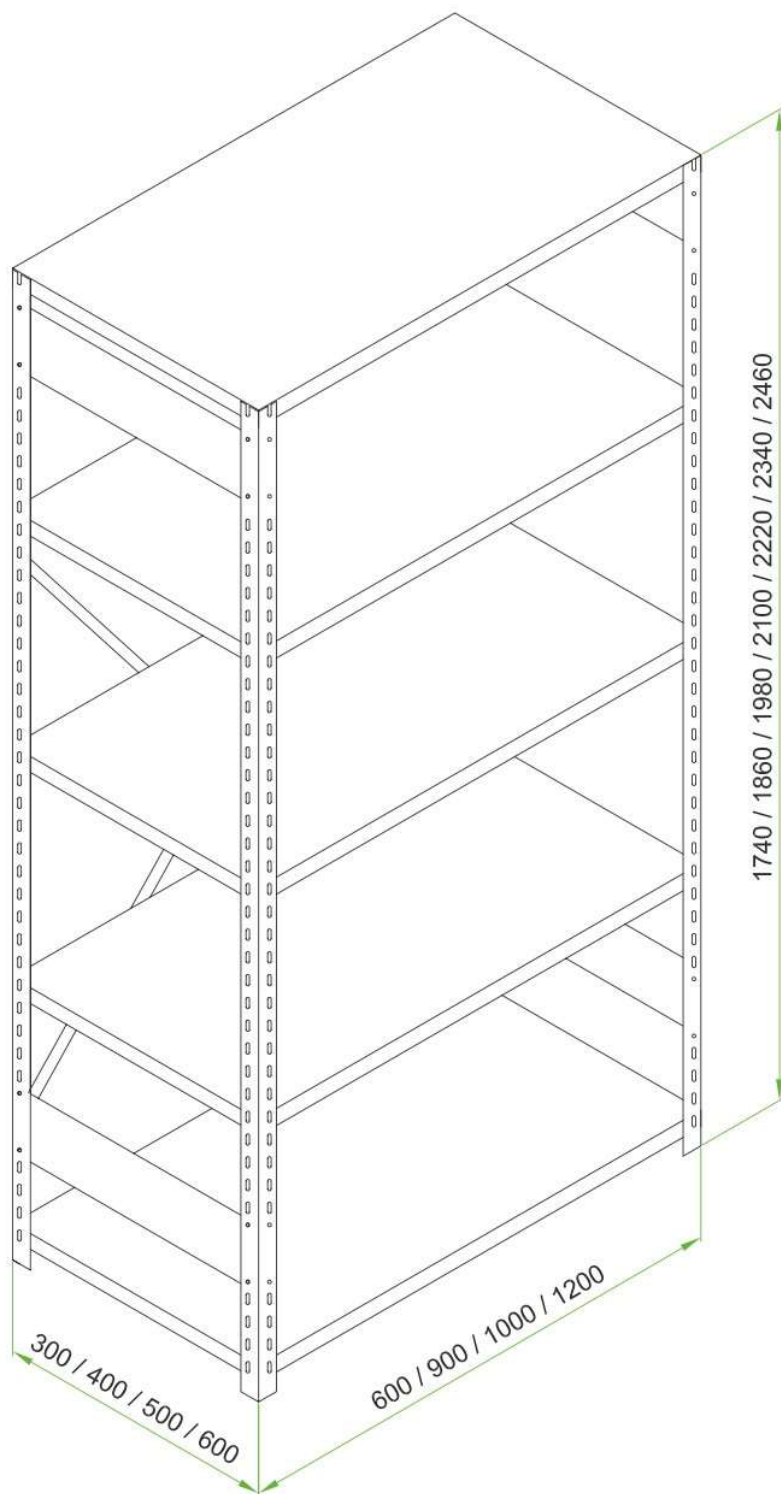

ARS

Arhīva plauktu sistēma

KITman®

ARS

Arhīva plauktu sistēmas

ARS

Arhīva plauktu sistēmas

Atbalsta statņi

Augstums(mm)

Artikula Nr.

L=1740

1080.14.001

L=1860

1080.14.001-01

L=1980

1080.14.001-02

L=2100

1080.14.001-03

L=2220

1080.14.001-04

L=2340

1080.14.001-05

L=2460

1080.14.001-06

ARS

Arhīva plauktu sistēmas

	Modulis (mm)	Artikula Nr.
Plaukti 	L=600 H=300 H=400 H=500 H=600 L=900 H=300 H=400 H=500 H=600 L=1000 H=300 H=400 H=500 H=600 L=1200 H=300 H=400 H=500 H=600	1080.14.600 1080.14.600-01 1080.14.600-02 1080.14.600-03 1080.14.900 1080.14.900-01 1080.14.900-02 1080.14.900-03 1080.14.1000 1080.14.1000-01 1080.14.1000-02 1080.14.1000-03 1080.14.1200 1080.14.1200-01 1080.14.1200-02 1080.14.1200-03